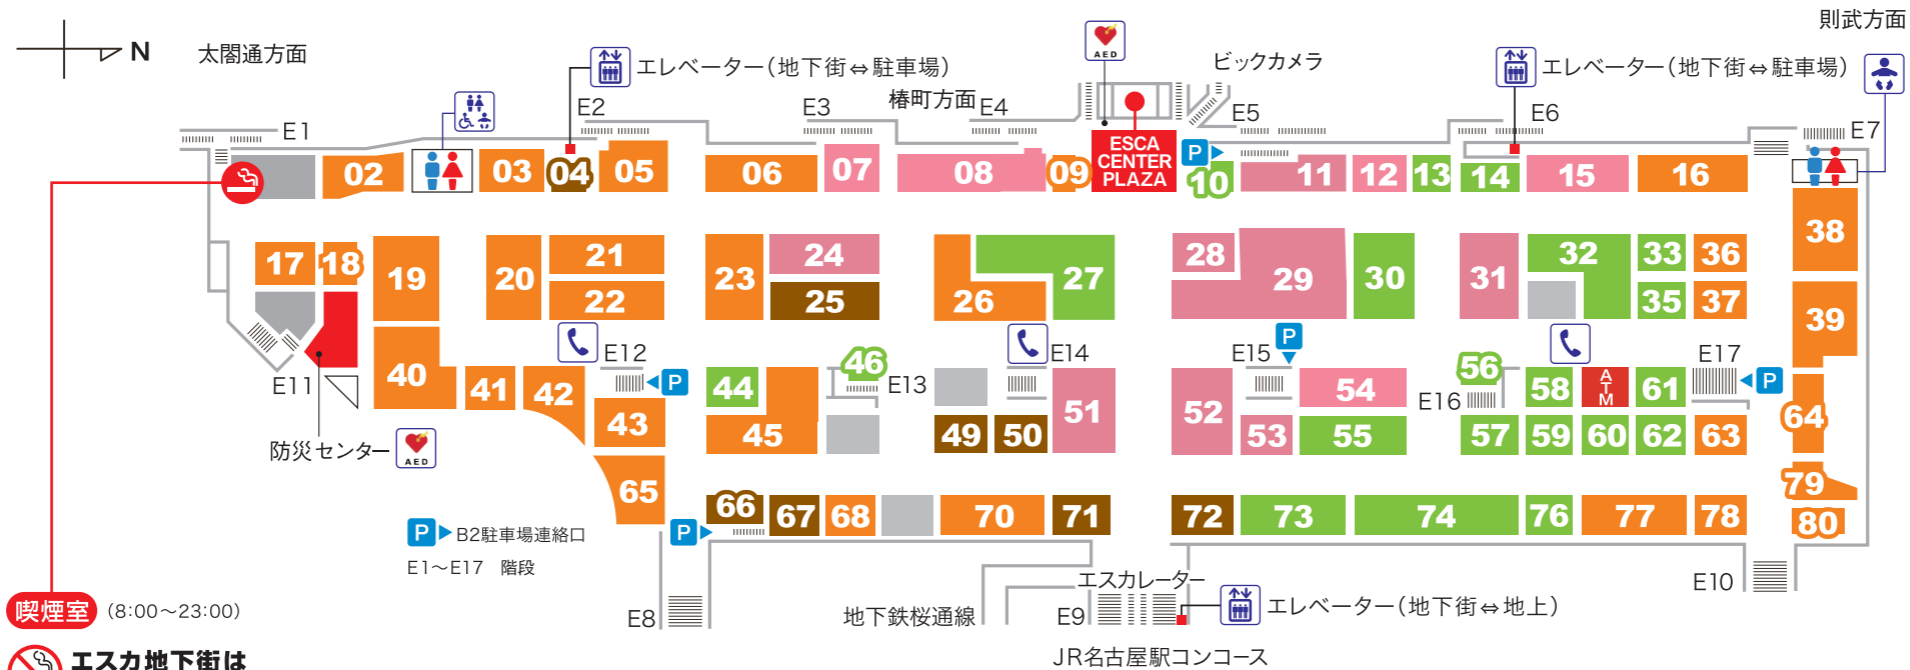

ESCA FLOOR MAP

喫煙室 (8:00~23:00)

エスカ地下街は 2020年3月1日より全店禁煙となりました。

- 多目的トイレ
- オムツ替えベッドあり
- 公衆電話
- AED (自動体外式除細動器)

お忘れ物の問い合わせ 防災センター / 052・452・1186

Japan. Free Wi-Fi (地下街通路全体) / 無料無線LAN (SSID: esca_wi-fi)

三菱UFJ銀行 営業時間 7:30~22:30

レストラン

- 02 四川酒家 想吃担担面
- 03 まくろごやほんてん 鮪小屋本店
- 05 よし川
- 06 すずなみ 鈴波
- 17 らーめん 寿がきや
- 18 ちんぐし 珍串
- 19 やぶ福
- 20 きしめん よしだ
- 21 やまもとやほんてん 山本屋本店
- 22 ふらんす亭
- 23 えび 海老どて食堂
- 36 わかしやちや 若鏡家
- 37 とりかいそうほんけ 鳥開総本家
- 38 やば 矢場とん
- 40 ふうらいぼう 風来坊
- 41 ちゅうすけ 忠助
- 42 ひつまぶし 名古屋 備長
- 43 ゆうふく
- 63 きしめん亭
- 64 チーズハンバーグとハラミステーキの店 6/1 RENEWAL OPEN
- 65 はまず 浜寿し
- 68 ドウエイタリアン 8/14 NEW OPEN
- 77 いのう 稻生
- 78 ふたば 双葉
- 79 タンポポ
- 80 やぶ屋食堂 8/2 NEW OPEN